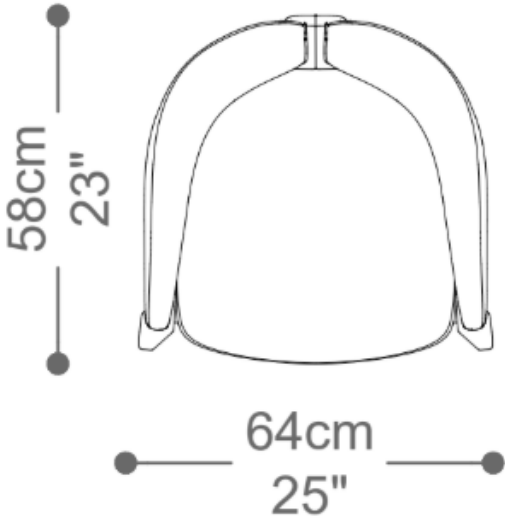

Poltrona
Tríade

POLTRONA
TRÍADE

BRETON