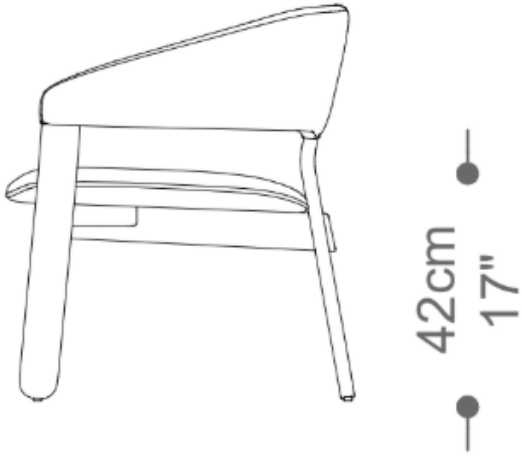

Poltrona
Tríade

POLTRONA
TRÍADE

BRETON