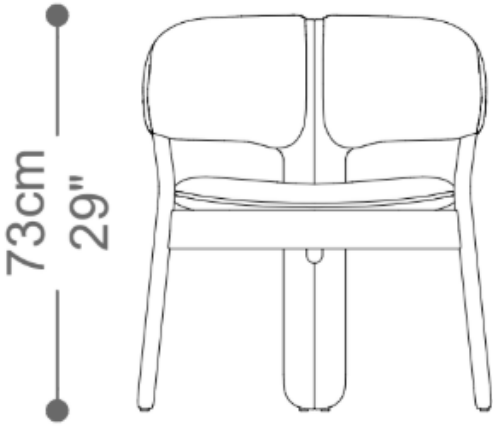

POLTRONA  
**TRÍADE**

**BRETON**

FOR  
ESTÚDIO  
BRETON

A Poltrona Tríade une estrutura em madeira maciça de eucalipto certificado, oferecendo resistência e elegância. Com acabamento minucioso em tecidos selecionados, pinturas e tingimentos que valorizam sua estética. O assento conta com persina italiana de alta resistência e espuma moldada em calandra, oferecendo conforto superior.

POLTRONA  
**TRÍADE**

**BRETON**

Poltrona  
Tríade

POLTRONA  
**TRÍADE**

**BRETON**